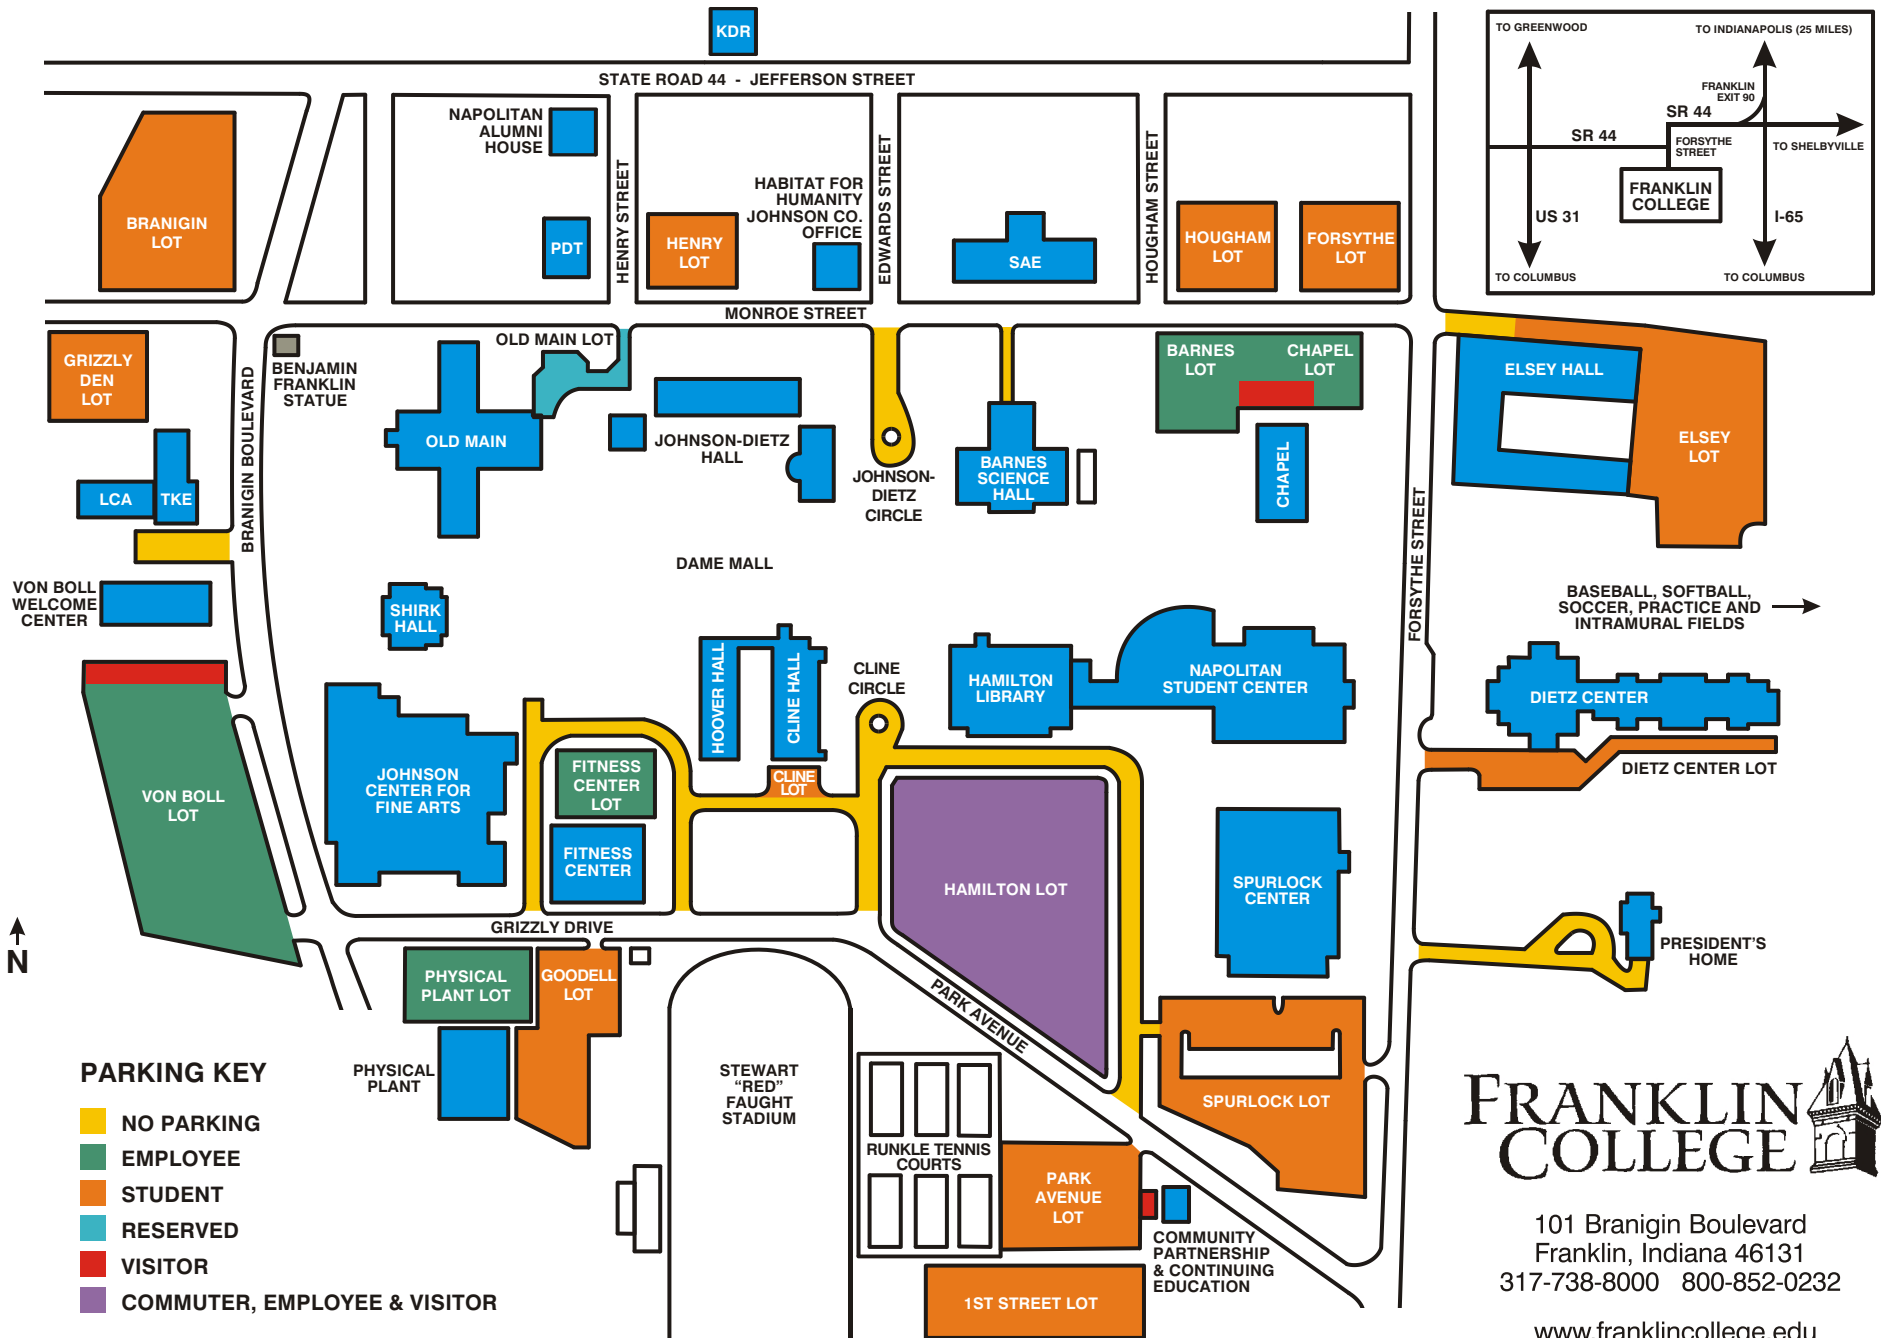

FRANKLIN COLLEGE CAMPUS MAP

101 Branigin Boulevard
 Franklin, Indiana 46131
 317-738-8000 800-852-0232

www.franklincollege.edu